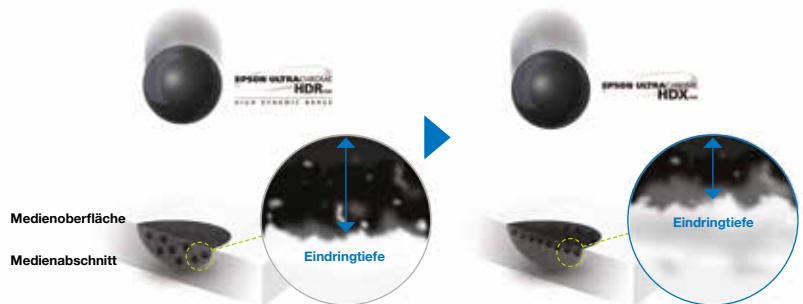

Nutzen Sie eine optimale Qualität für Ihre Arbeit

Der SureColor SC-P5000 bietet Ihnen viele Möglichkeiten zur Erstellung von absolut akkuraten Ergebnissen mit nachhaltiger Qualität. Auch bei Projekten mit bestimmten Farbanforderungen und für Fotos mit sehr feinen Details können Sie sich auf die Epson Variable-Sized Droplet-Technologie verlassen. Sie liefert Tröpfchen, die nur 3,5 Pikoliter groß sind, und erstellt so mit einer Auflösung von bis zu 2.880 x 1.440 dpi lebendige Ausdrücke mit einer hohen Lebensdauer auf einer Vielzahl von Medien. Für lebensechte Farben und tiefe Schwarztöne arbeitet die UltraChrome HDX-Tinte von Epson mit Schwarztinten und sorgt mit mehr Pigmenten für eine höhere optische Dichte.

Mit dem SureColor SC-P5000 erzielen Sie genau die hochwertigen Ergebnisse, die Sie benötigen. Mit der neuen Tintenformel mit größeren Partikeln für Gelb erreichen Sie eine höhere Lichtbeständigkeit und sorgen für konsistente Drucke. Die Tinte gleicht außerdem Farbabweichungen durch Alterungs- und Umwelteinflüsse aus. Sehen Sie sich die Ergebnisse an, und lassen Sie sich von einem ganz neuen Qualitätsniveau überzeugen.

Höhere Matte Black-Pigmentdichte an der Medienoberfläche